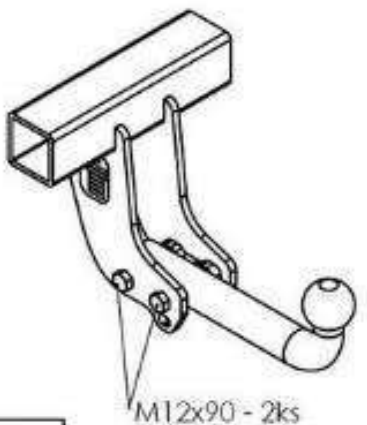

P11 - 12ks

PR14x25 - 1ks

C

DETAIL
 Mercedes ML 05-11

DETAIL
 Mercedes ML 11-
 Bluetec, AMG

I

IC 325 0 1

MERCEDES ML, MERCEDES GL
 Kód: M1156(A,I,C) 10. 12. 2013